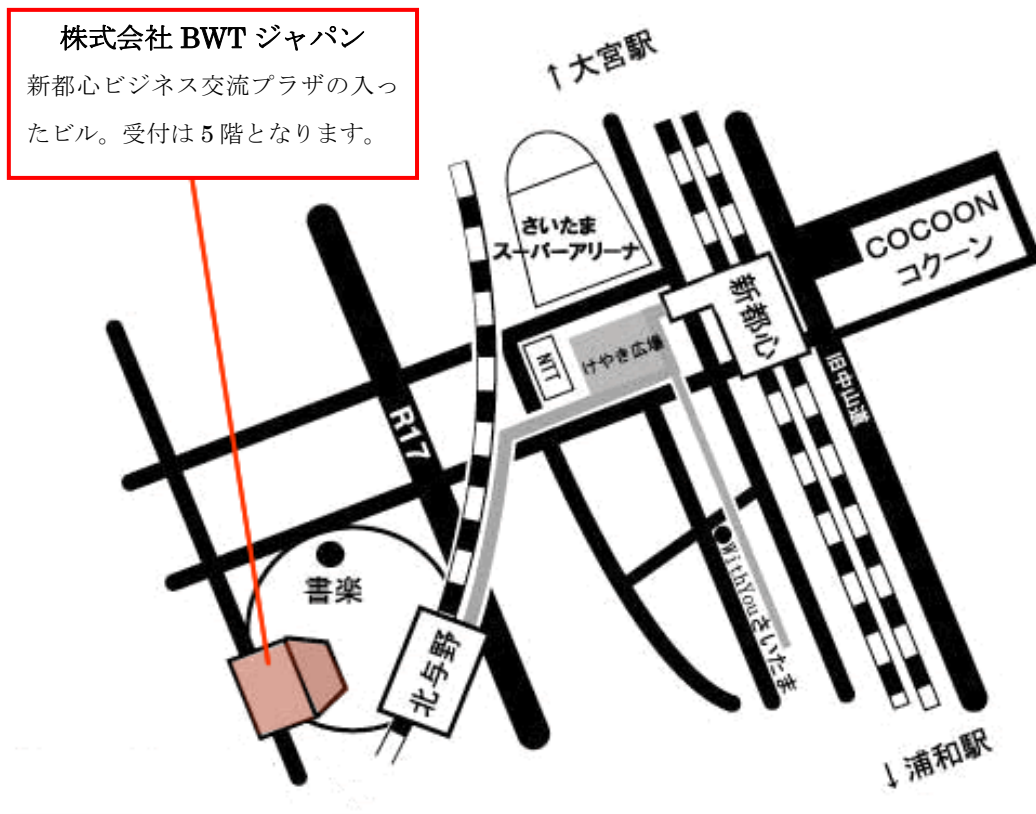

株式会社 BWT ジャパン アクセスマップ

アクセス

JR 埼京線 北与野駅 駅前

JR 京浜東北線・高崎線・宇都宮線 さいたま新都心駅下車 徒歩5分

株式会社 BWT ジャパン

〒338-0001 埼玉県さいたま市中央区上落合 2-3-2

Tel: 048-851-3150

Fax: 048-851-3151